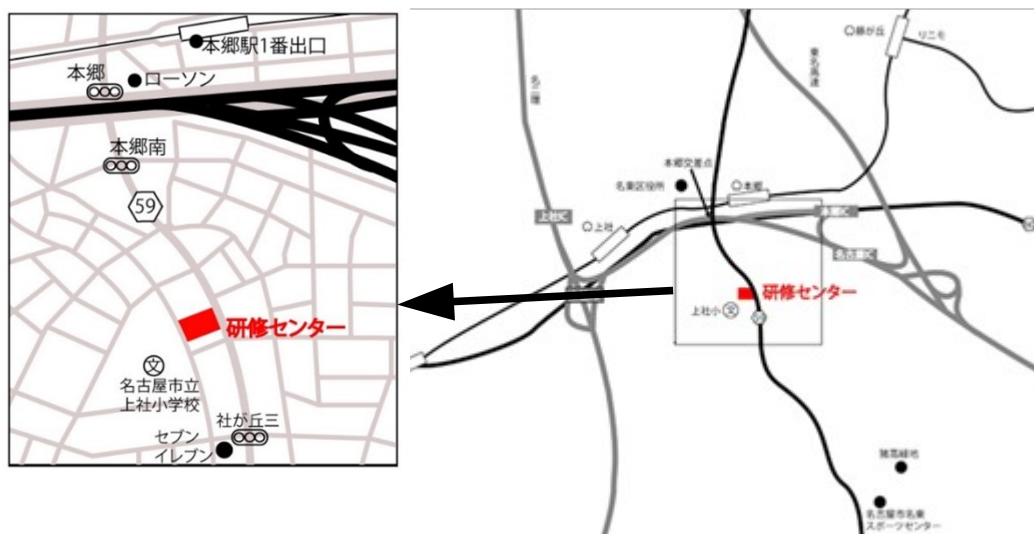

学研 全国高校共通テスト 第1回

●夏の復習や受験勉強のスタートに備え、現時点での学力を客観的に把握するための模試です。

※当日、検温シートの記入とマスクの着用をお願いします。体調がすぐれない場合、来場をお控えください。

【日程】 5/28(土) または 6/5(日)

【開錠】 KTC 研修センター 愛知県名古屋市名東区上社 5-206

○地下鉄東山線『本郷駅』より南へ徒歩 10分 ○東山通り本郷交差点より南へ直進、車で2分